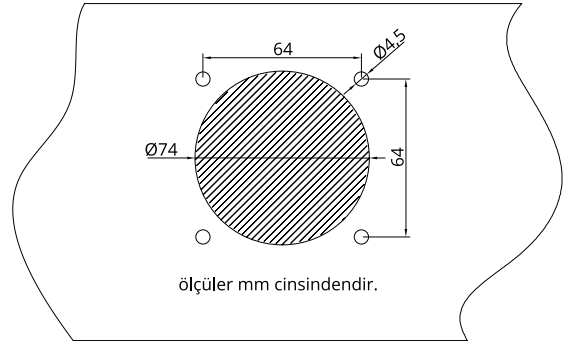

MP32-10

Krom Gövde Sahil Besleme Fişi

- 32A /230VAC
- CE onaylı
- Su geçirmez : IP56
- 316 paslanmaz çelik
- Standart : IE60309,2P+PE

Özellikler		
Genel	Bağlantı	2P+E
	Voltaj	230VAC
	Maksimum Akım (amp)	32A/230V
Malzeme	Kontaklar & terminaller	Nikel kaplı prinç
	Kablo kesiti	3x6 (32A /230VAC)
Kablo	PE - toprak	Sarı-yeşil
	N - nötr	Mavi
	L1 - faz	Siyah yada kahverengi