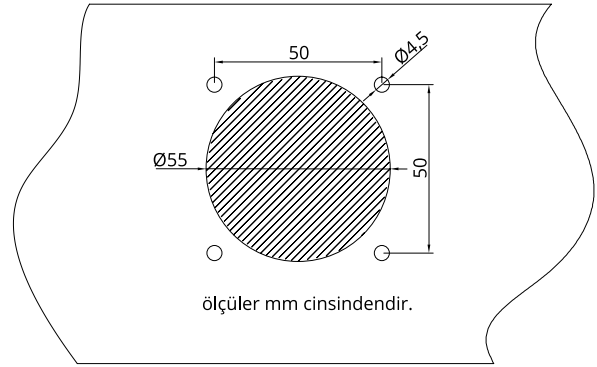

- 16A /230VAC
- CE onaylı
- Su geçirmez IP56 koruma kapaklı
- PUR Kablo (H07BQ-F 3G2,5mm²)
- Bütünleşmiş kablo ve konnektör yapısı ile suya karşı ekstra koruma
- Ledli enerji göstergesi
- 15metre kablo
- Saklama çantası ile birlikte