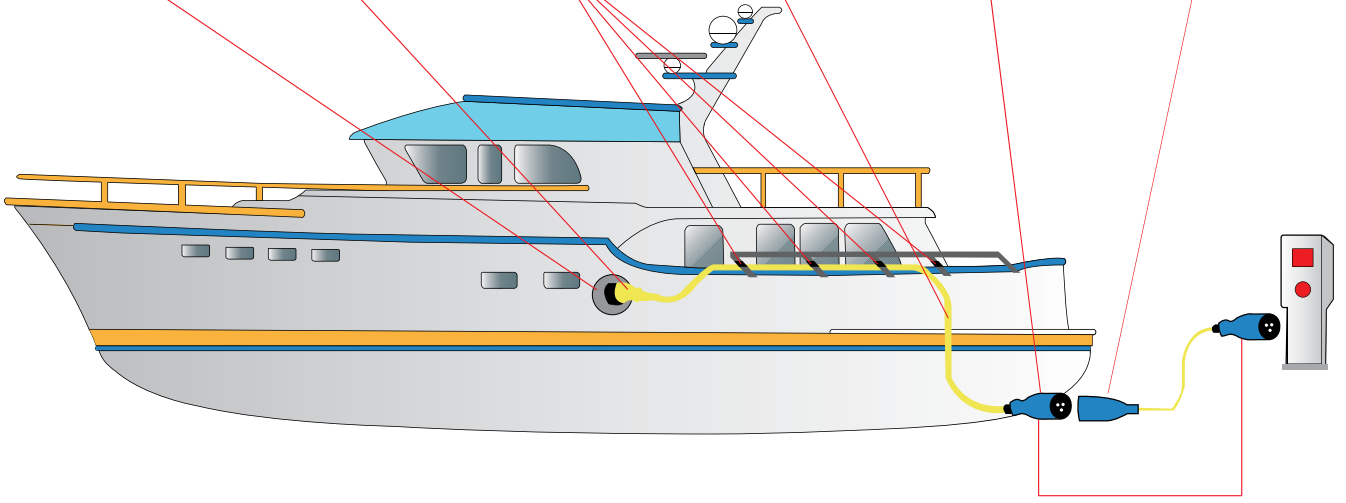

## TEKNİK BİLGİLER

Sahil Besleme Fişi (erkek)

Shore Power Inlet (male)

Sahil Besleme Uzatma prizi (dişi)

Shore Power Connector (female)

Sahil Besleme Kablo Tutucu

Shore Power Cord Clips

Sahil Besleme Kablosu

Shore Power Cable

Sahil Besleme Uzatma Fişi (erkek)

Shore Power Connector (male)

Sahil Besleme Uzatma prizi (dişi)

Shore Power Connector (female)

TEKNE (TÜKETİCİ)

SHIP (CONSUMER)

dişi

female

SAHİL BESEME KABLO UZATMA SETİ

SHORE POWER EXTENSION CORD SET

erkek

male

SAHİL GÜÇ MERKEZİ (KAYNAK)

SHORE POWER CENTER (SOURCE)

MP16 (16A/250V) ve MP32 (32A/250V) serisi sahil bağlantı sistemleri, dış mekan kullanımlarına ve uluslararası standartlara (IEC60309) uygun olarak üretilmiştir. Standartlara uygunluğu, su geçirmez yapısı ve estetik görünümü ile özellikle 24m altı tekneler için ideal sahil besleme çözümleri sunar.