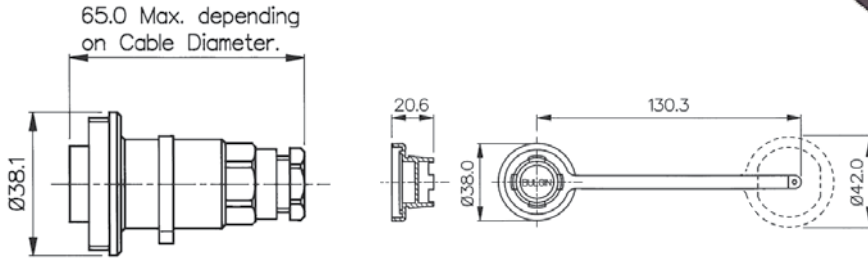

Ürün Kodu	Ürün Tanımı
60-3SIL	Uzatma prizi 3P,IP68 vida bağlantılı 3 terminal / 12A
60-6SIL	Uzatma prizi 6P,IP68 vida bağlantılı 6 terminal / 5A
60-9SIL	Uzatma prizi 9P,IP68 sıkma pin bağlantılı 9 terminal / 5A