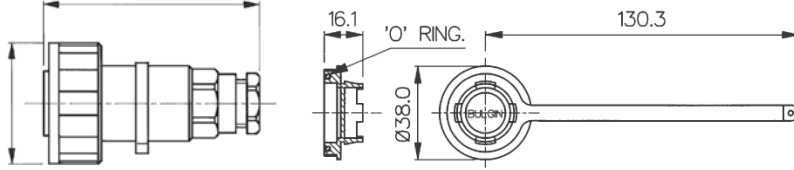

Ürün Kodu	Ürün Tanımı
60-3P	Uzatma fişi 3P,IP68 vida bağlantılı 3 terminal / 12A
60-6P	Uzatma fişi 6P,IP68 vida bağlantılı 6 terminal / 5A
60-9P	Uzatma fişi 9P,IP68 sıkma pin bağlantılı 9 terminal / 5A