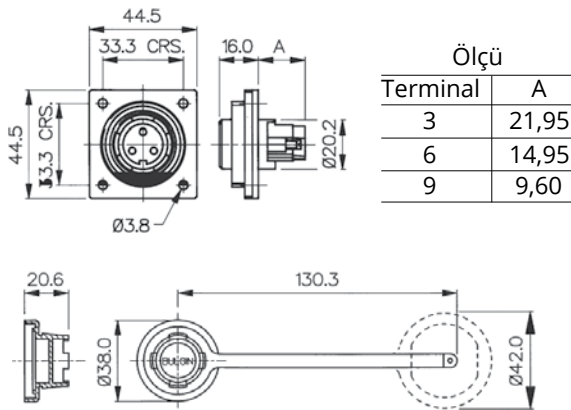

Ürün Kodu	Ürün Tanımı
60-3SBH	Güverte Prizi 3P Yüksek ,IP68 vida bağlantılı 3 terminal / 12A
60-6SBH	Güverte Prizi 6P Yüksek ,IP68 vida bağlantılı 6 terminal / 5A
60-9SBH	Güverte Prizi 9P Yüksek ,IP68 sıkma pin bağlantılı 9 terminal / 5A