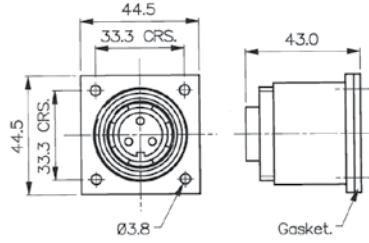

GÜVERTE PRİZLERİ-IP68

Su geçirmez bağlantı uygulamaları ve açık mekan kullanımına uygun IP68 koruma sınıfına sahip yüksek tabanlı güverte prizi. 3,6 ve 9 terminal seçeneği ile güç ve kumanda kablo bağlantıları için uygundur. Koruma kapağı ile birlikte sağlanır.

Ürün Kodu	Ürün Tanımı
60-3SBH	Güverte Prizi 3P Yüksek ,IP68 vida bağlantılı 3 terminal / 12A
60-6SBH	Güverte Prizi 6P Yüksek ,IP68 vida bağlantılı 6 terminal / 5A
60-9SBH	Güverte Prizi 9P Yüksek ,IP68 sıkma pin bağlantılı 9 terminal / 5A

Su geçirmez bağlantı uygulamaları ve açık mekan kullanımına uygun IP68 koruma sınıfına sahip alçak güverte prizi. 3,6 ve 9 terminal seçeneği ile güç ve kumanda kablo bağlantıları için uygundur. Koruma kapağı ile birlikte sağlanır.